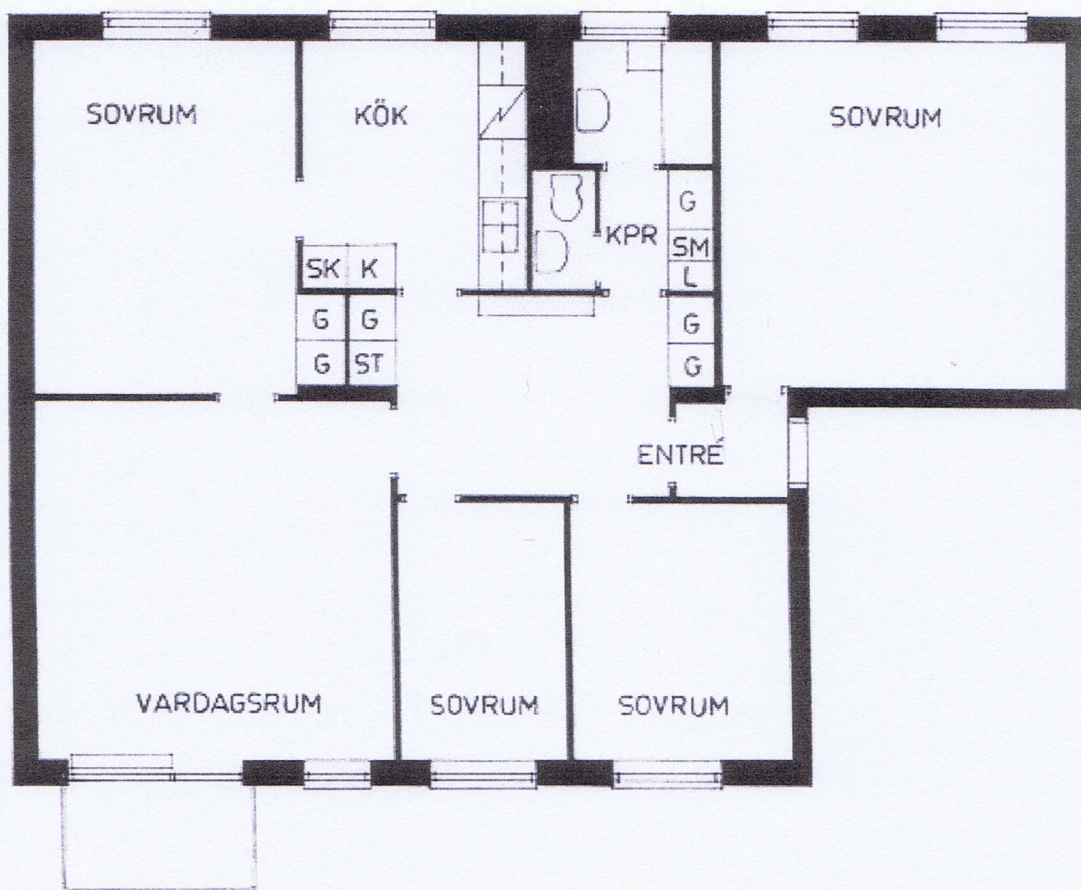

SKALA 1:100

Lägenhetsritning. Mätavvikelser kan förekomma.

Typ Lgh:	5AJ
Antal rum:	5
Fastighet Byggnad	RITBRÄDET 1 Jämtlandsgatan 88
Datum	2009-10-07
Skala	1:100