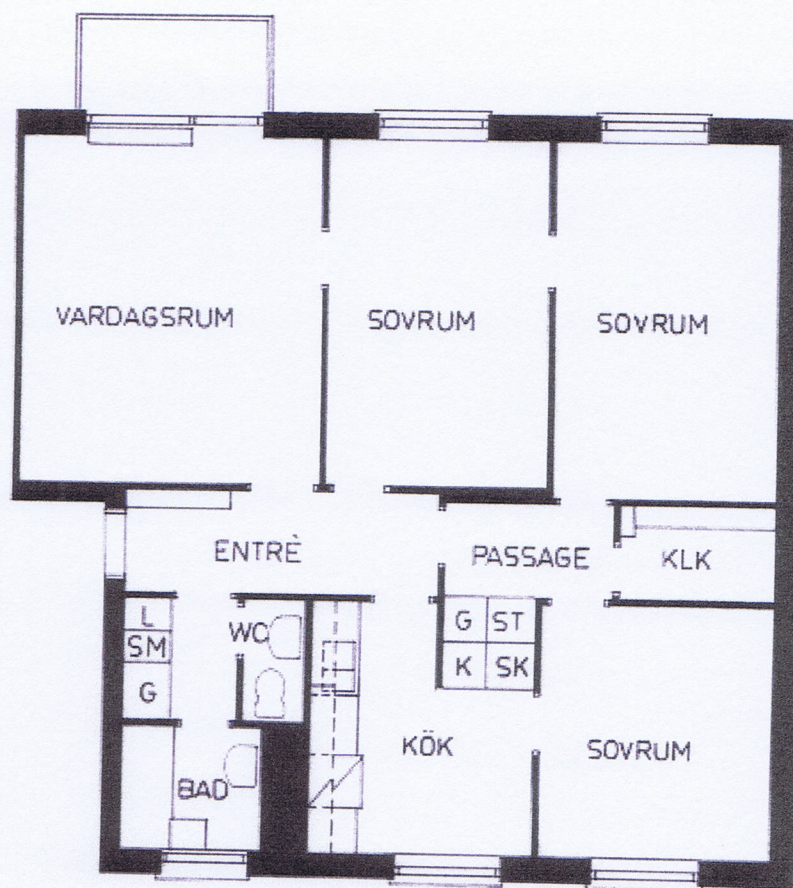

SKALA 1:100

Lagenhetsritning. Måttavvikelser kan förekomma.

Typ Lgh: 4ASJ

Antal rum: 4

Fastighet Byggnad RITBRÄDET 1 Jämtlandsgatan 70

Datum 2009-10-07

Skala 1:100