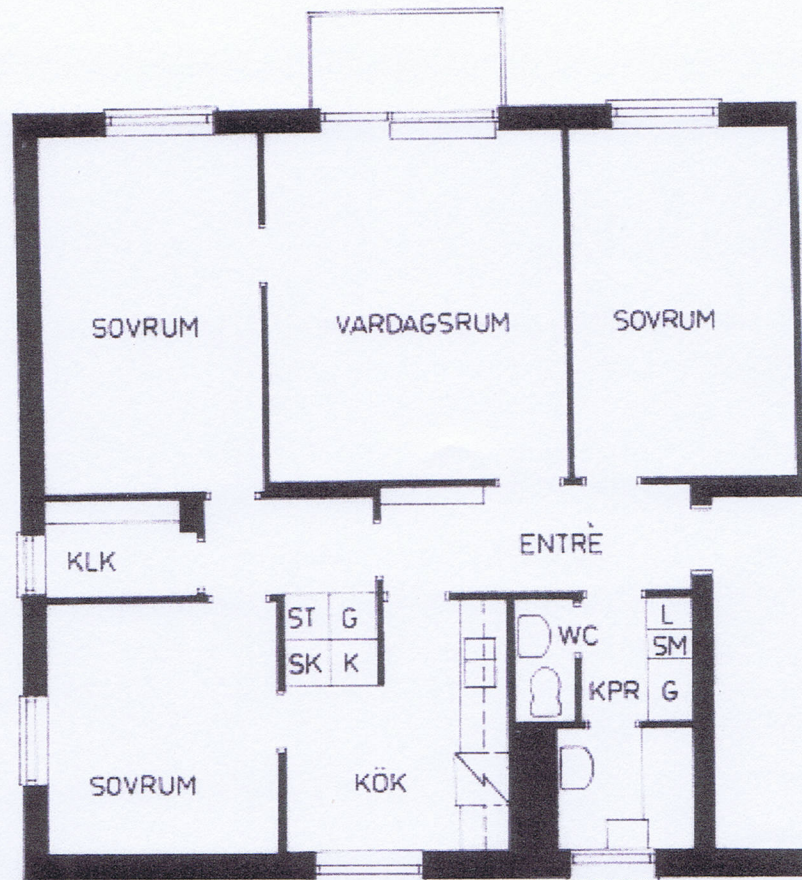

SKALA 1:100

Lagenhetsritning. Måttavvikelser kan förekomma.

Typ Lgh:	4DJ
Antal rum:	4
Fastighet	RITBRÄDET 1
Byggnad	Jämtlandsgatan 70
Datum	2009-10-07
Skala	1:100