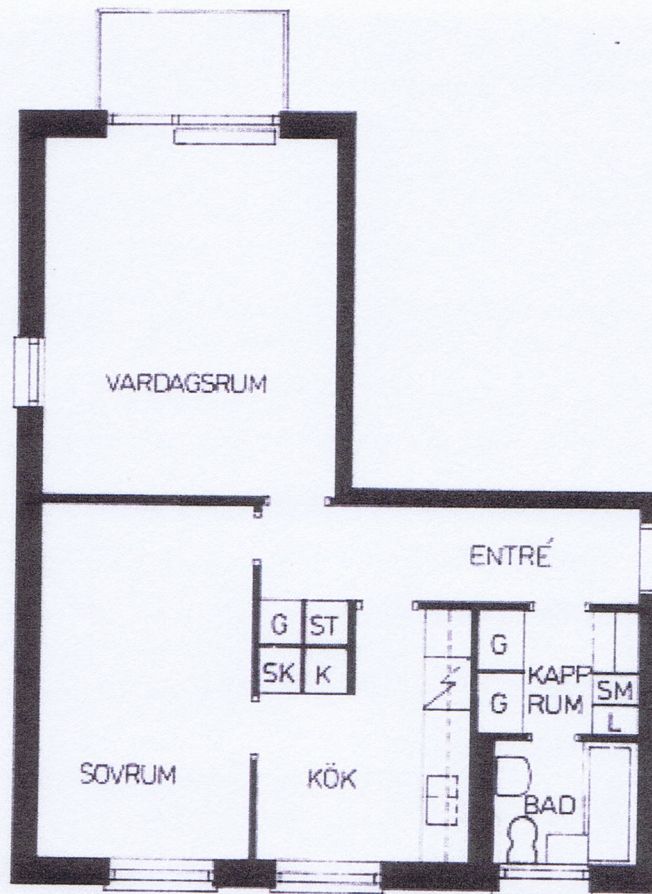

SKALA 1:100

Lägenhetsritning. Måttavvikelser kan förekomma.

Typ Lgh:	2AGJ
Antal rum:	3
Fastighet Byggnad	RITBRÄDET 1 Jämtlandsgatan 90-92
Datum	2009-10-07
Skala	1:100