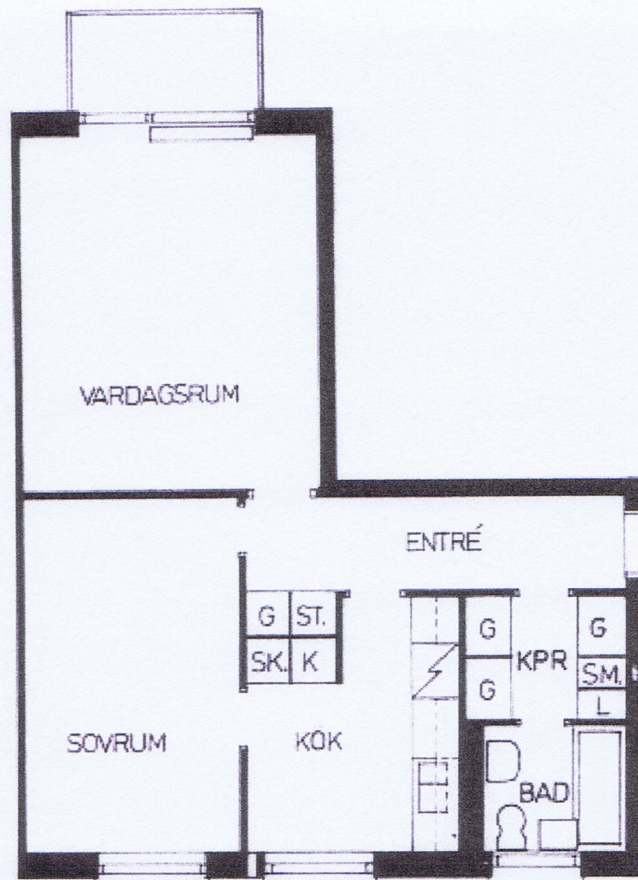

SKALA 1:100

Lägenhetsritning. Måttavvikelser kan förekomma.

Typ Lgh: 2AJ

Antal rum: 3

Fastighet Byggnad RITBRÄDET 1 Jämtlandsgatan 72-76

Datum 2009-10-07
Skala 1:100