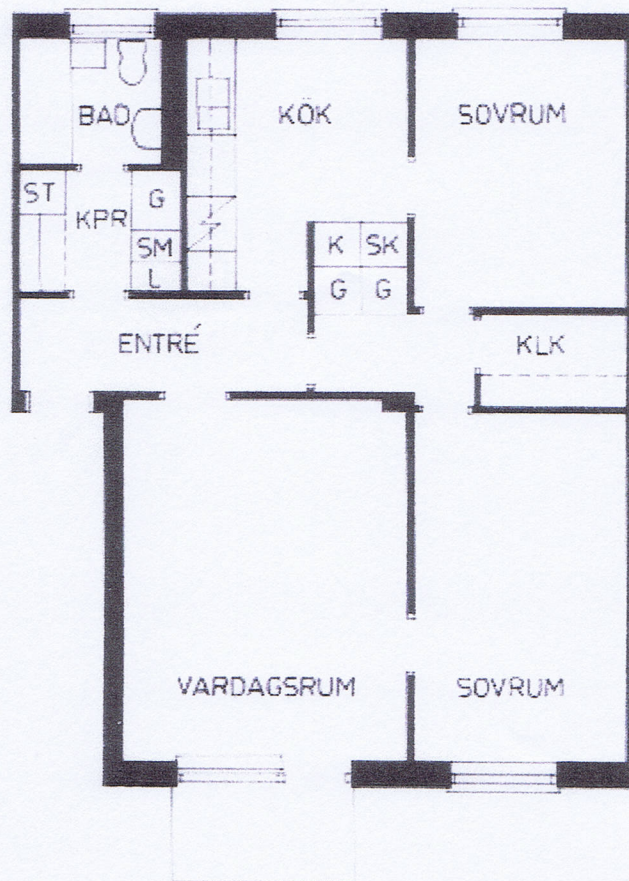

SKALA 1:100

Lägenhetsritning. Mätavvikelser kan förekomma.

Typ Lgh:	3ASJ
Antal rum:	3
Fastighet Byggnad	RITBRÅDET 1 Jämtlandsgatan 80-86
Datum	2009-10-07
Skala	1:100