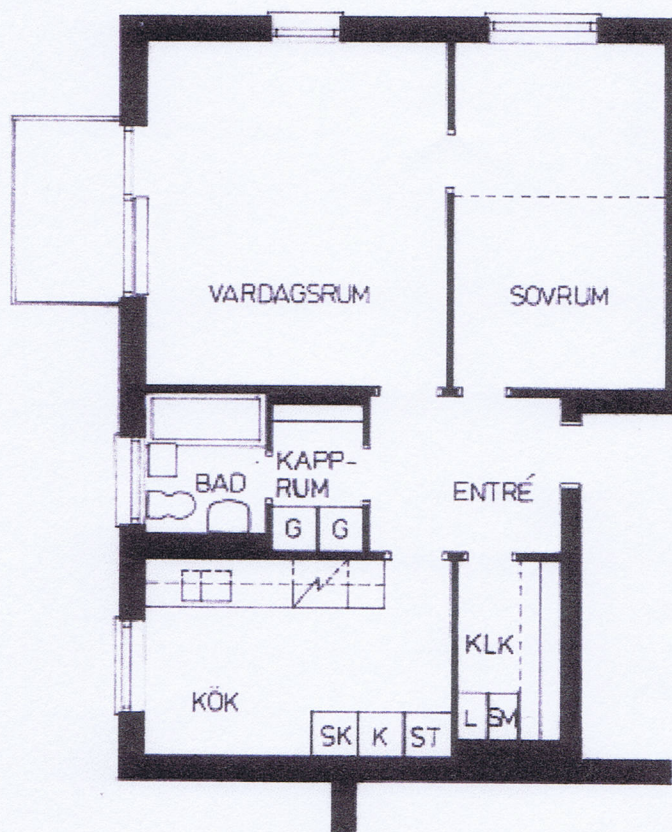

SKALA 1:100

Lägenhetsritning. Måttavvikelser kan förekomma.

Typ Lgh:	2BAJ
Antal rum:	2
Fastighet Byggnad	RITBRÅDETT 1 Jämtlandsgatan 80-86
Datum	2009-10-07
Skala	1:100