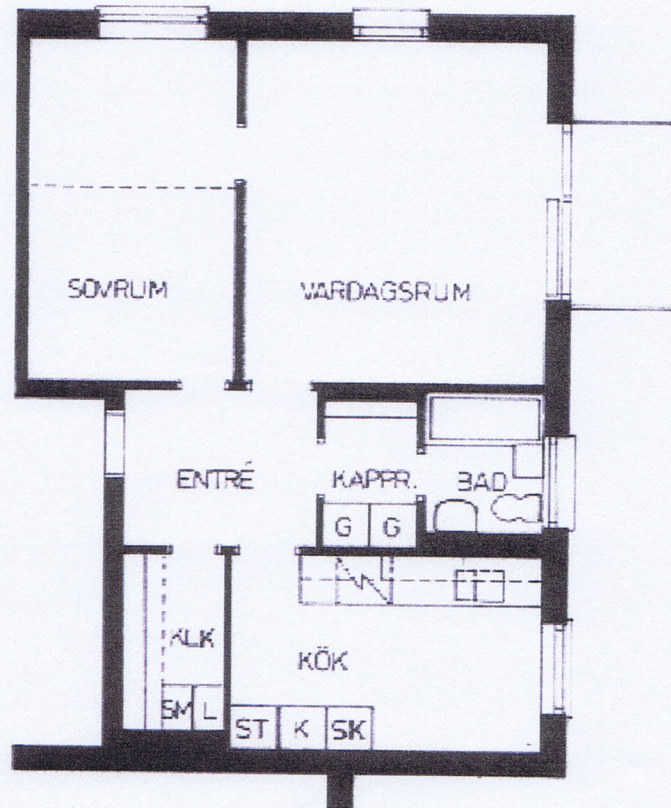

SKALA 1:100

Lägenhetsritning. Måttavvikelser kan förekomma.

Typ Lgh: 2BASJ

Antal rum: 2

Fastighet Byggnad RITBRÄDET 1 Jämtlandsgatan 80-86

Datum 2009-10-07

Skala 1:100