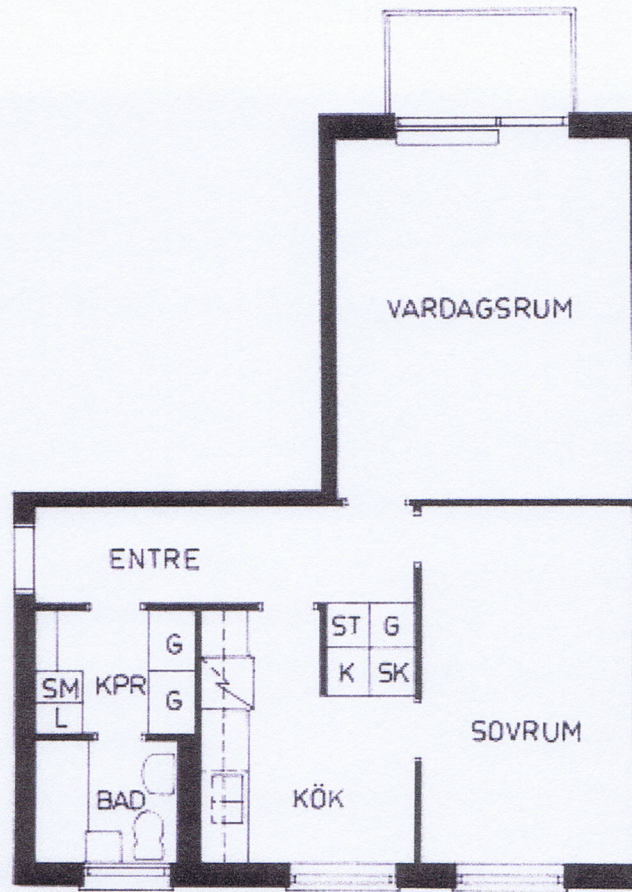

SKALA 1:100

Lägenhetsritning. Måttavvikelser kan förekomma.

Typ Lgh:	2ASJ
Antal rum:	2
Fastighet	RITBRÄDET 1
Byggnad	Jämtlandsgatan 72-76
Datum	2009-10-07
Skala	1:100