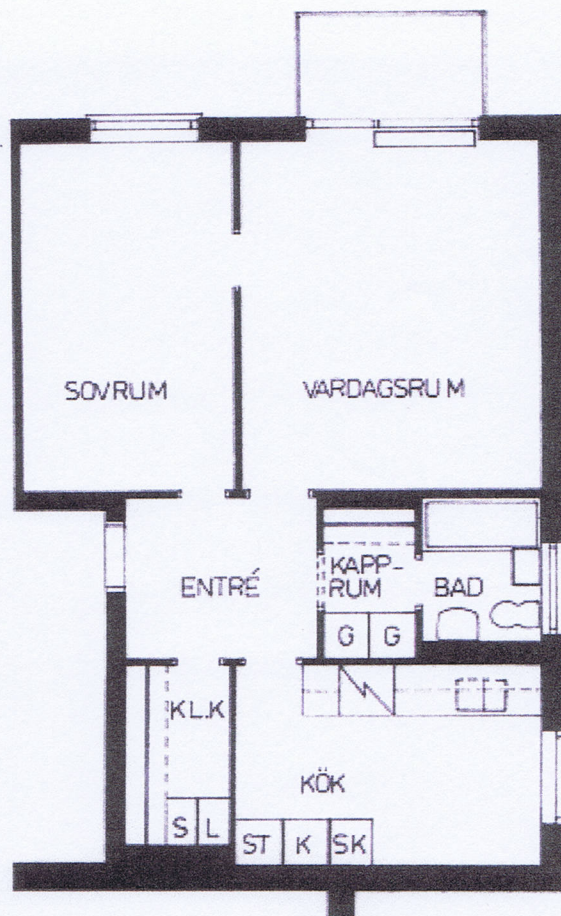

SKALA 1:100

Lägenhetsritning. Måttavvikelser kan förekomma.

Typ Lgh:	2BSJ
Antal rum:	2
Fastighet Byggnad	RITBRÄDET 1 Jämtlandsgatan 72-76
Datum	2009-10-07
Skala	1:100