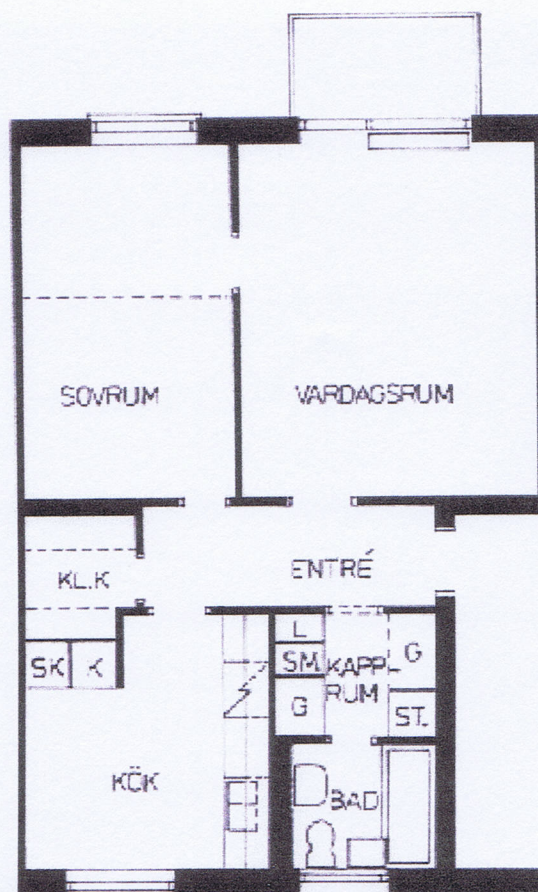

SKALA 1:100

Lägenhetsritning. Måttavvikelser kan förekomma.

Typ Lgh:	2CJ
Antal rum:	2
Fastighet	RITBRÄDET 1
Byggnad	Jämtlandsgatan 98-100
Datum	2009-10-07
Skala	1:100