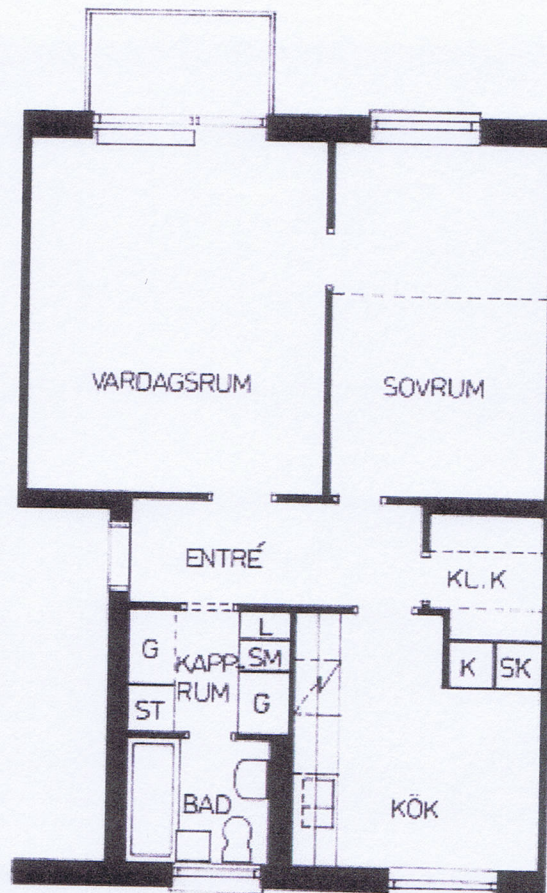

SKALA 1:100

Lägenhetsritning. Måttavvikelser kan förekomma.

Typ Lgh:	2CSJ
Antal rum:	2
Fastighet Byggnad	RITBRÄDET 1 Jämtlandsgatan 98-100
Datum	2009-10-07
Skala	1:100