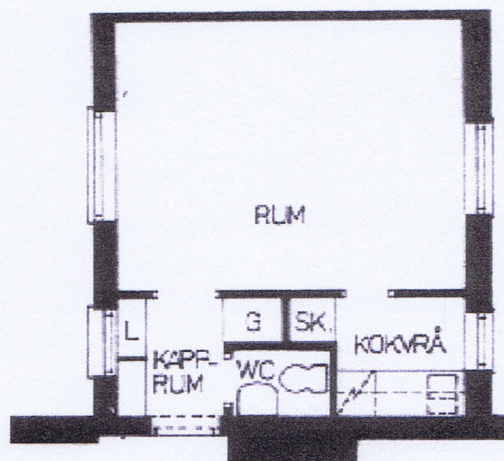

SKALA 1:100

Lägenhetsritning. Måttavvikelser kan förekomma.

Typ Lgh:	E2SJ
Antal rum:	1
Fastighet	RITBRÅDET 1
Byggnad	Jämtlandsgatan 72-76
Datum	2009-10-07
Skala	1:100