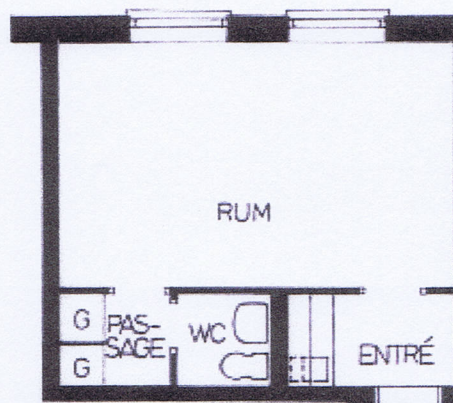

SKALA 1:100

Lägenhetsritning. Måttavvikelser kan förekomma.

Typ Lgh:	E1J
Antal rum:	1
Fastighet Byggnad	RITBRÅDET 1 Jämtlandsgatan 72-76
Datum	2009-10-07
Skala	1:100