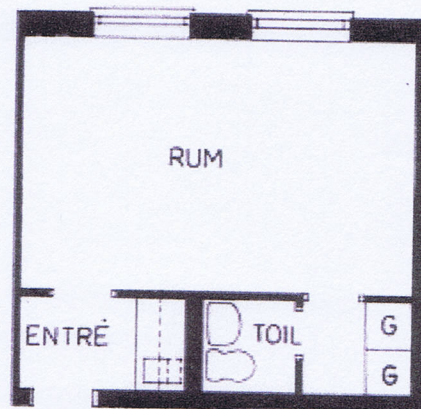

SKALA 1:100

Lägenhetsritning. Måttavvikelser kan förekomma.

Typ Lgh:	EISJ
Antal rum:	1
Fastighet Byggnad	RITBRÄDET 1 Jämtlandsgatan 72-76
Datum	2009-10-07
Skala	1:100