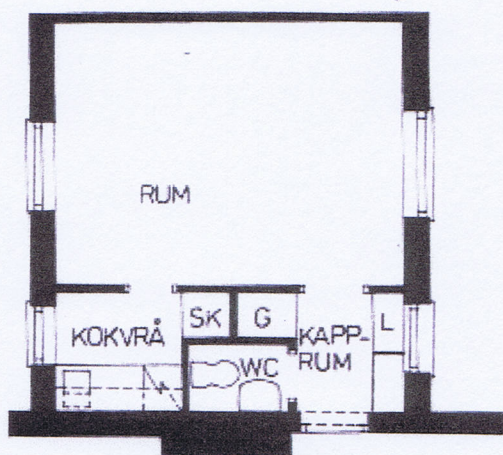

SKALA 1:100

Lägenhetsritning. Måttavikelser kan förekomma.

Typ Lgh:	E2J
Antal rum:	1
Fastighet Byggnad	RITBRÄDET 1 Jämtlandsgatan 90-92
Datum	2009-10-07
Skala	1:100