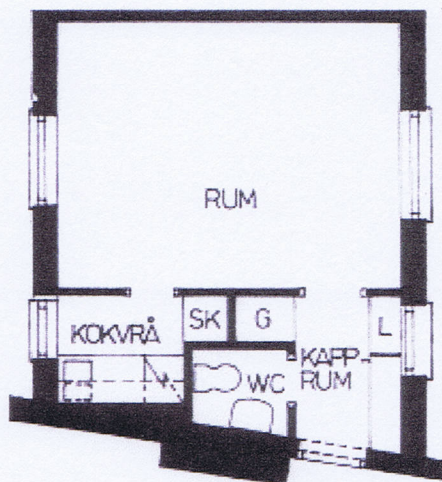

SKALA 1:100

Lägenhetsritning. Måttavvikelser kan förekomma.

Typ Lgh:	E3J
Antal rum:	1
Fastighet Byggnad	RITBRÄDET 1 Jämtlandsgatan 80-86
Datum	2009-10-07
Skala	1:100