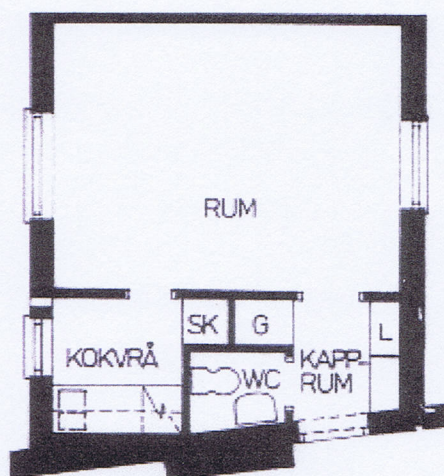

SKALA 1:100

Lägenhetsritning. Måttavvikelser kan förekomma.

Typ Lgh:	E4J
Antal rum:	1
Fastighet Byggnad	RITBRÄDET 1 Jämtlandsgatan 72-76
Datum	2009-10-07
Skala	1:100