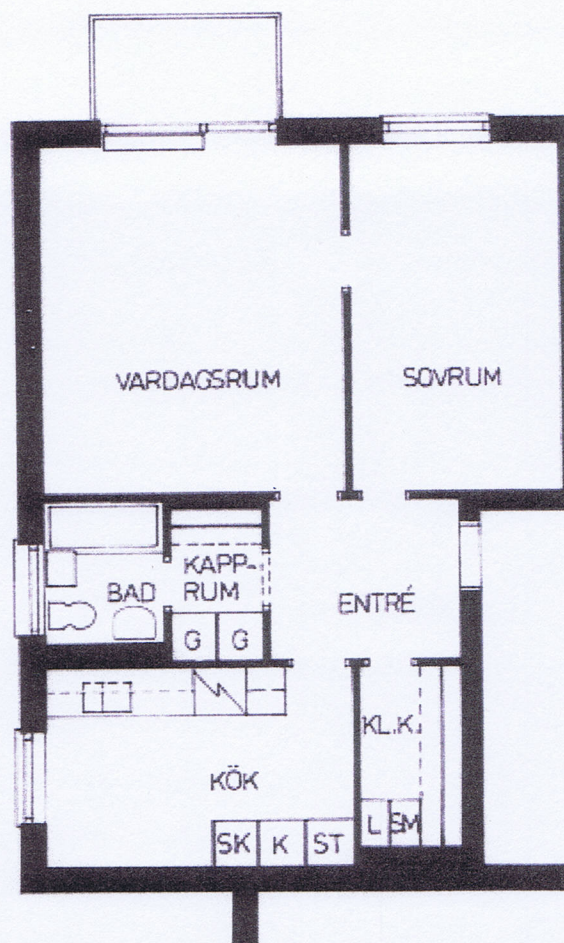

SKALA 1:100

Lägenhetsritning. Måttavvikelser kan förekomma.

Typ Lgh:	2BJ
Antal rum:	2
Fastighet Byggnad	RITBRÄDET 1 Jämtlandsgatan 72-76
Datum	2009-10-07
Skala	1:100